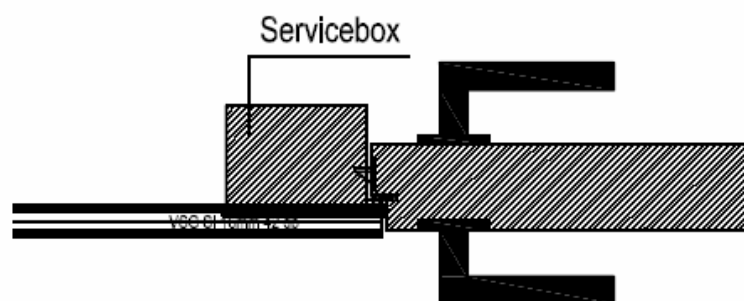

vitro 40

L'innovativo sistema a pareti divisorie

Descrizione tecnica:

Sistema a pareti divisorie privo di profilo come parete interamente in vetro con pannello fonoisolante in vetro da 16 mm VSG SI con montaggio opzionale di fonoassorbenti a parete.

L'impianto della porta può essere realizzato a tutta altezza, esternamente a filo come struttura in legno con infisso e battente in legno, a livello o in vetro.

I pannelli fonoassorbenti a parete sono disponibili nella versione perforata o liscia, in metallo o legno, come struttura divisoria per uffici.

Valore accustico: fino a 43 dB

Realizzazione delle superfici in vetro:
Trattamento superficiale delle pareti in vetro in base alle esigenze del cliente (serigrafia, motivi, vetro colorato).

Servicebox:
Programmazione personalizzata della servicebox in abbinamento con la progettazione dell'impianto elettrico e la tecnica degli ambienti.

Fig. Servicebox con particolare del telaio della porta