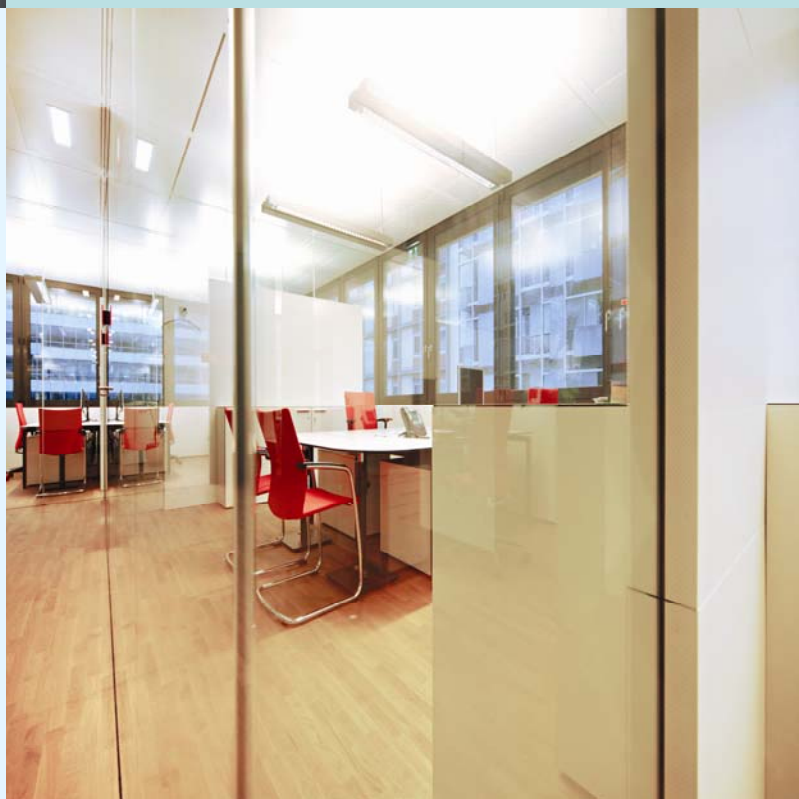

Il sistema si contraddistingue non solo per il suo design a filo privo di telaio dalle caratteristiche tecniche ottimali, ma anche per la sua adattabilità agli oggetti.

vitro 40

Particolare attacco al pavimento

L'impianto della porta può essere realizzato a tutta altezza, esternamente a filo come struttura in legno con infisso e battente in legno, a livello o in vetro.

I pannelli fonoassorbenti a parete sono disponibili nella versione perforata o liscia, in metallo o legno, come struttura divisoria per uffici.