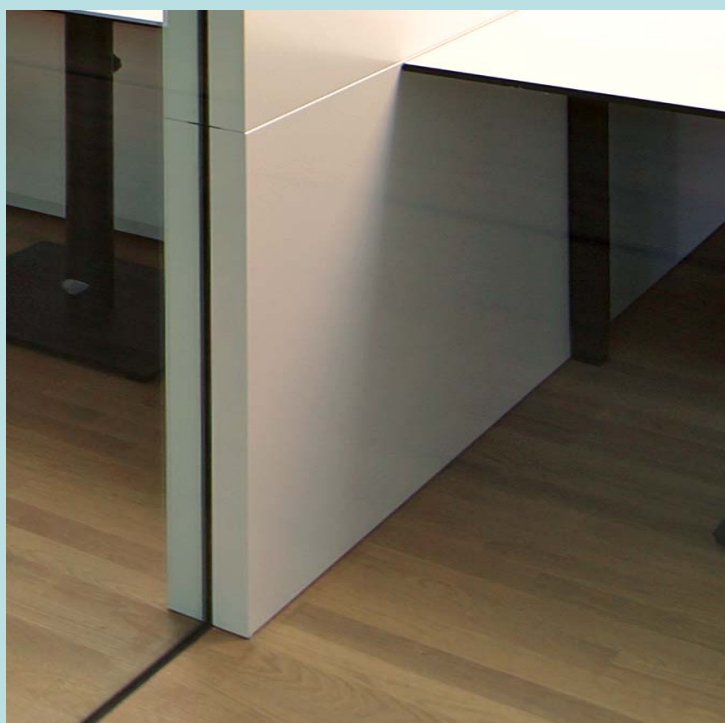

Particolare fonoassorbente a parete